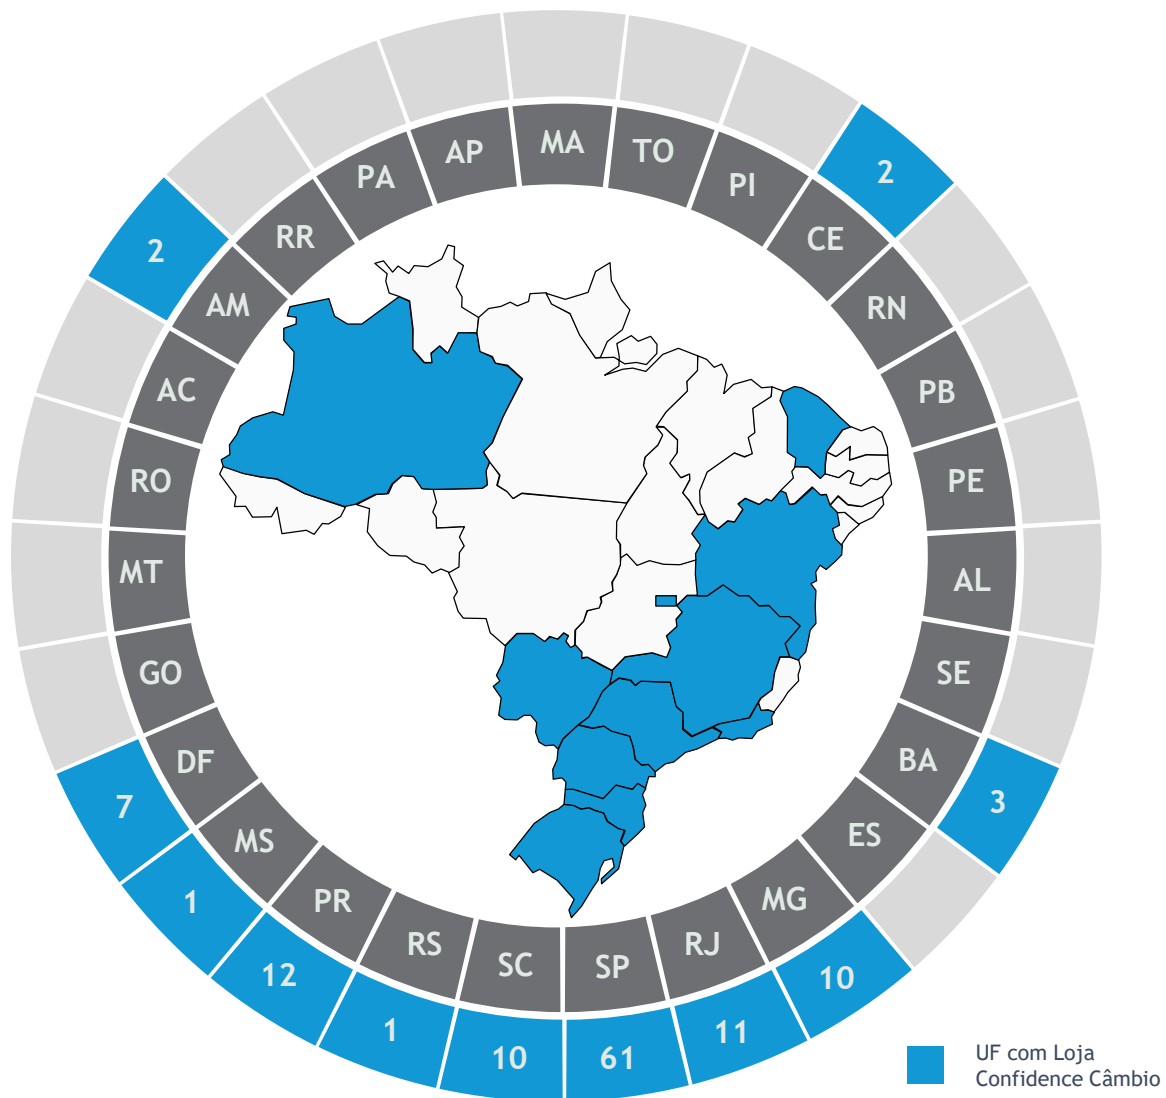

¹ Serviço sujeito à cobrança e à disponibilidade na região.

CANAIS DE ATENDIMENTO

Confidence

Câmbio

Currency Exchange

Travelex

worldwide money

MULTI MOEDA
CASH
PASSPORT™

Shopping Galleria Campinas - SP

Travelex

worldwide money

Confidence
Câmbio

PRESENÇA NACIONAL

LOJAS: +120 LOJAS EM TODO O PAÍS
DELIVERY: 100 MUNICÍPIOS

Estamos presentes nas principais cidades do Brasil, com custódia e logística próprias.

Travelex

worldwide
money

Confidence
Câmbio

DELIVERY POR CIDADE

UF	CIDADE
RJ	Duque de Caxias
RJ	Guapimirim
RJ	Itaboraí
RJ	Itaguaí
RJ	Magé
RJ	Mangaratiba
RJ	Niterói
RJ	Nova Iguaçu
RJ	Petrópolis
RJ	Rio de Janeiro
RJ	São Gonçalo
RJ	São João de Meriti
RJ	Seropédica
SP	Aguai
SP	Águas de Lindóia
SP	Águas de São Pedro
SP	Alumínio
SP	Americana
SP	Amparo
SP	Araçariguama
SP	Araras
SP	Artur Nogueira
SP	Atibaia
SP	Barueri
SP	Boituva